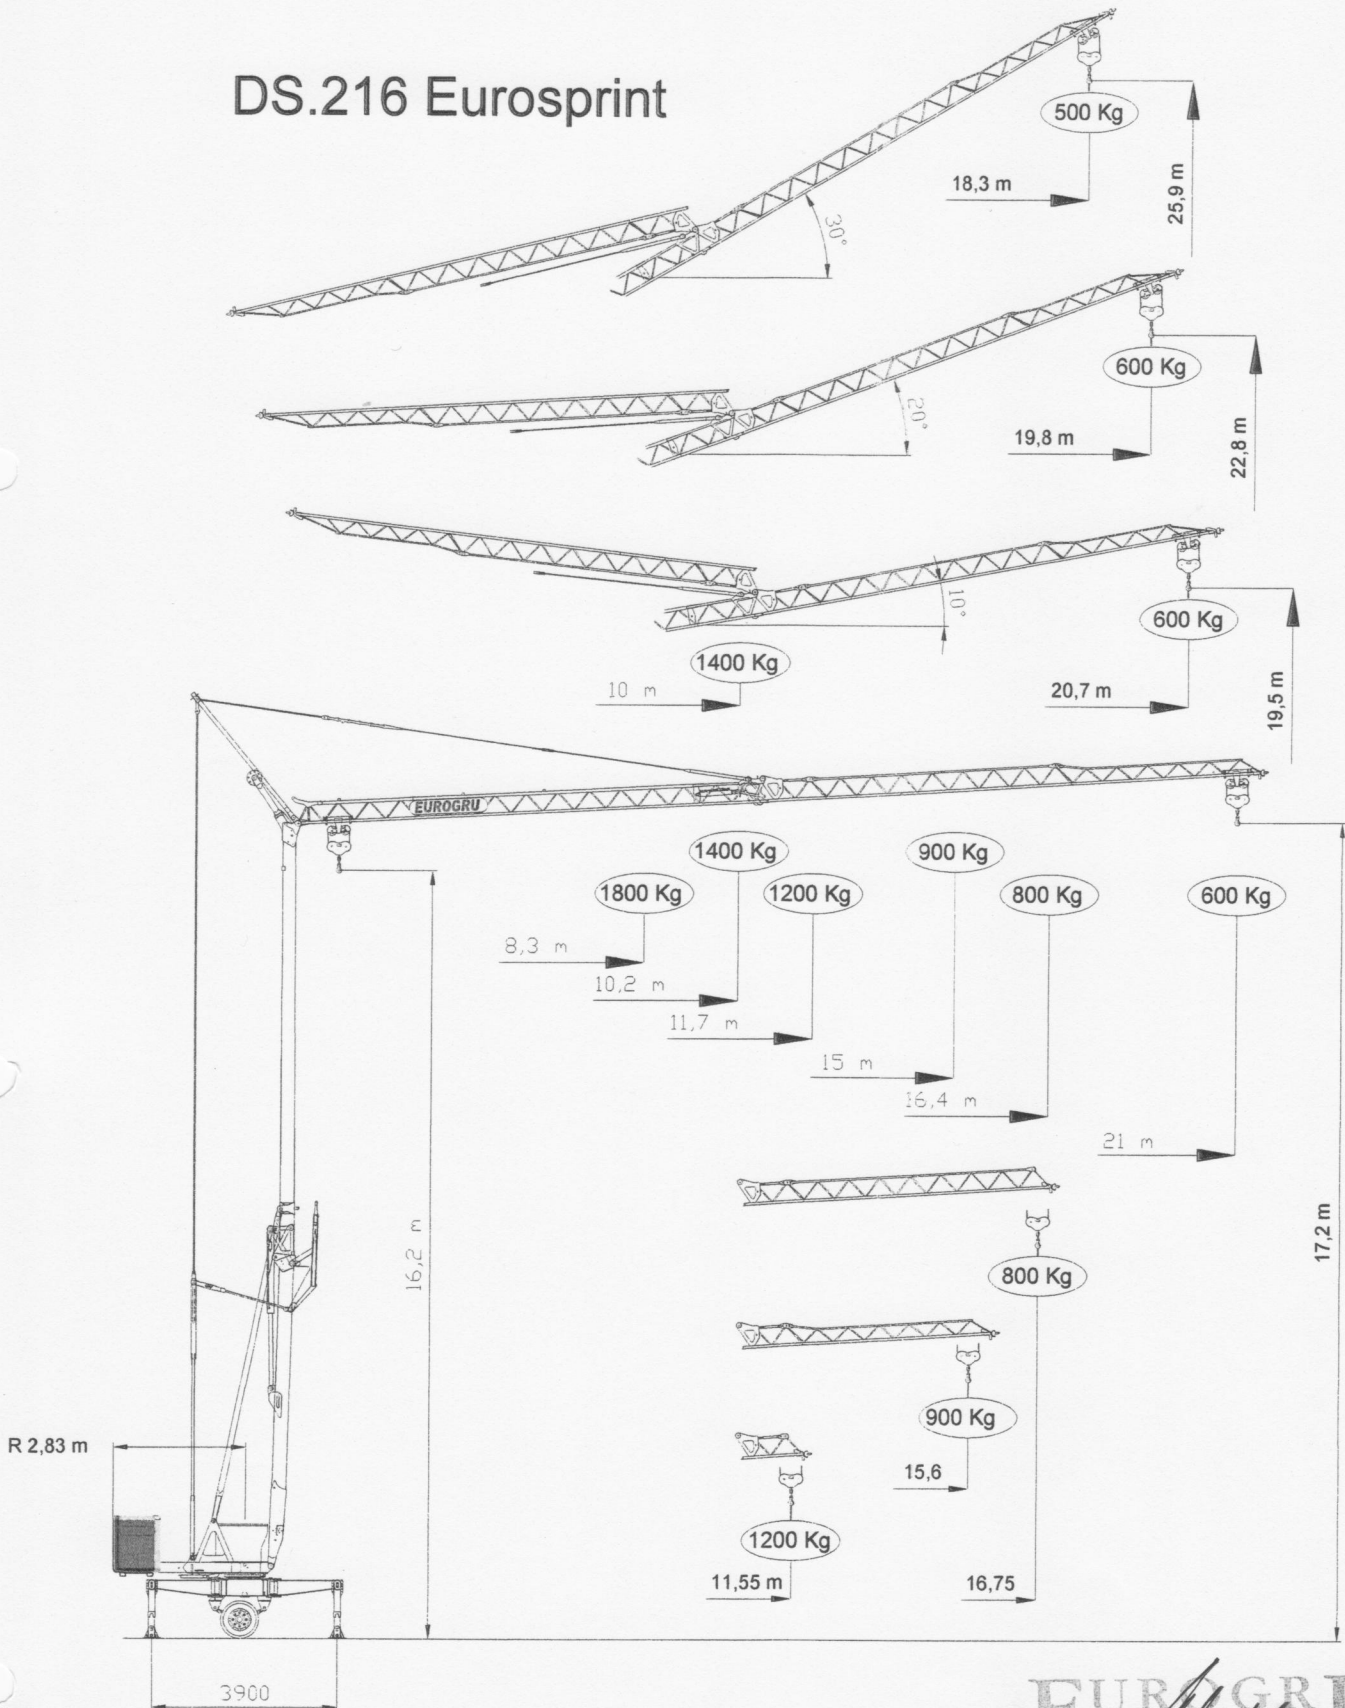

Übersicht des Krans DS. 216 Eurosprint mit horizontalem Ausleger und Auslegersteilstellung von 10° bis 20° und 30°.

DS.216 Eurosprint

**EUROGRU**  
BAUKRANE

**EUROGRU**  
SERVICE GMBH  
Am Dampfsch 10  
64390 Erzhäusen

3/3/11